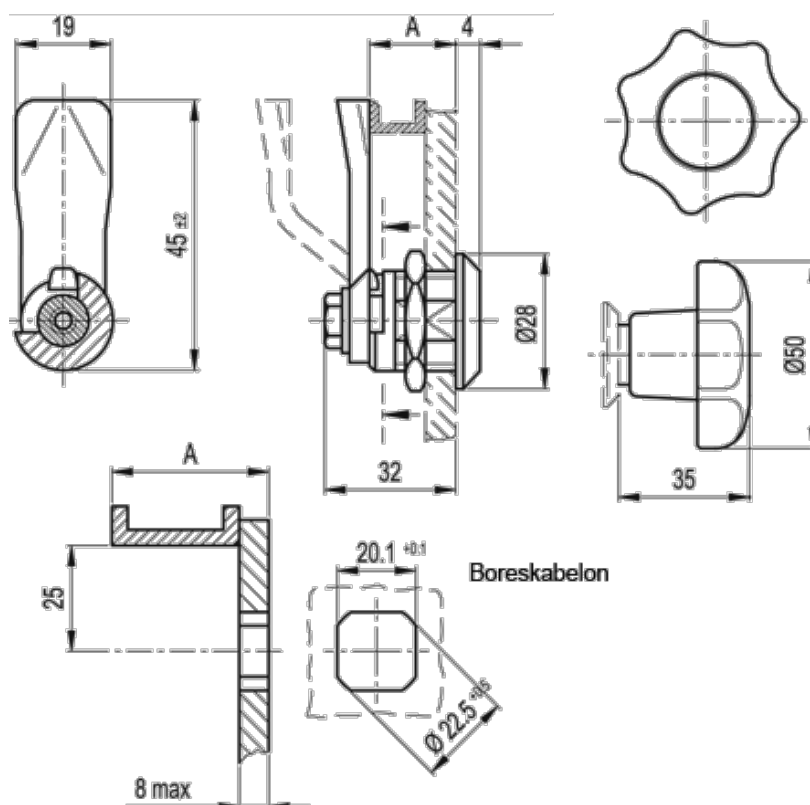

Varenummer: 20837038
Beskrivelse: E+G Låseelement
GN 115-SG-45

Mål

A = 45